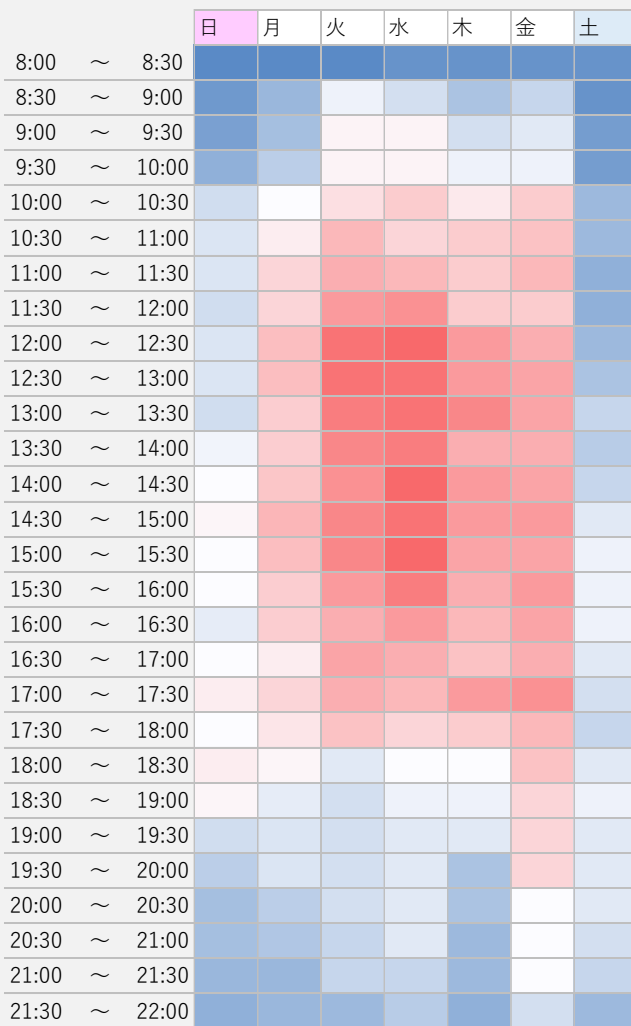

# 【WORK LOUNGE】9月の混雑状況

稼働率※時間毎の席の利用率

SHARE WORK LOUNGE 稲沢

SHARE BLUE 一宮

SHARE BLUE 国府宮