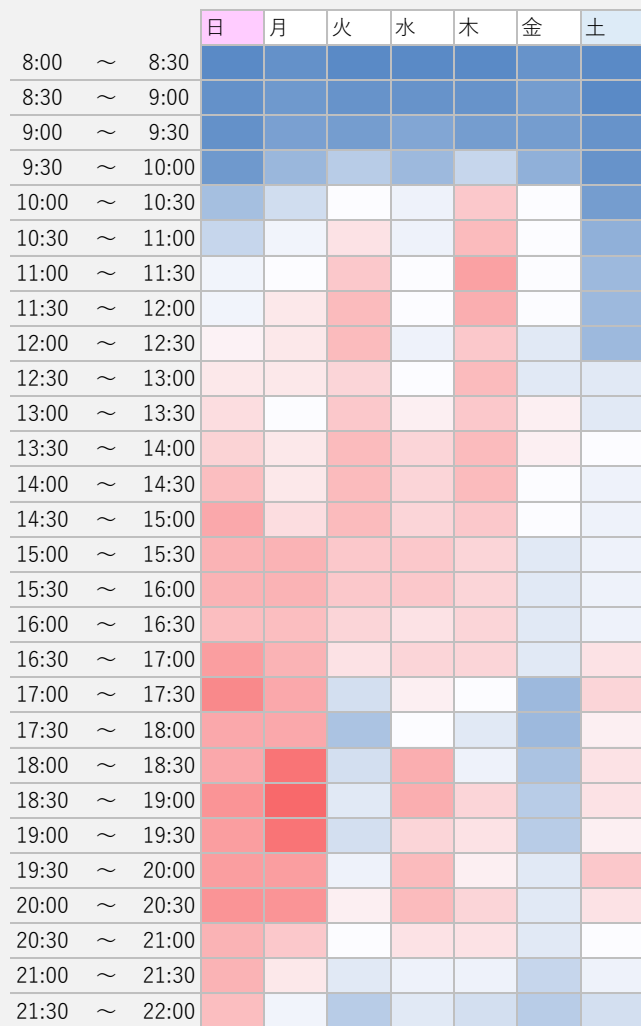

# 【WORK LOUNGE】9月の混雑状況

稼働率※時間毎の席の利用率

SHARE WORK LOUNGE 稲沢

SHARE BLUE 一宮

SHARE BLUE 国府宮