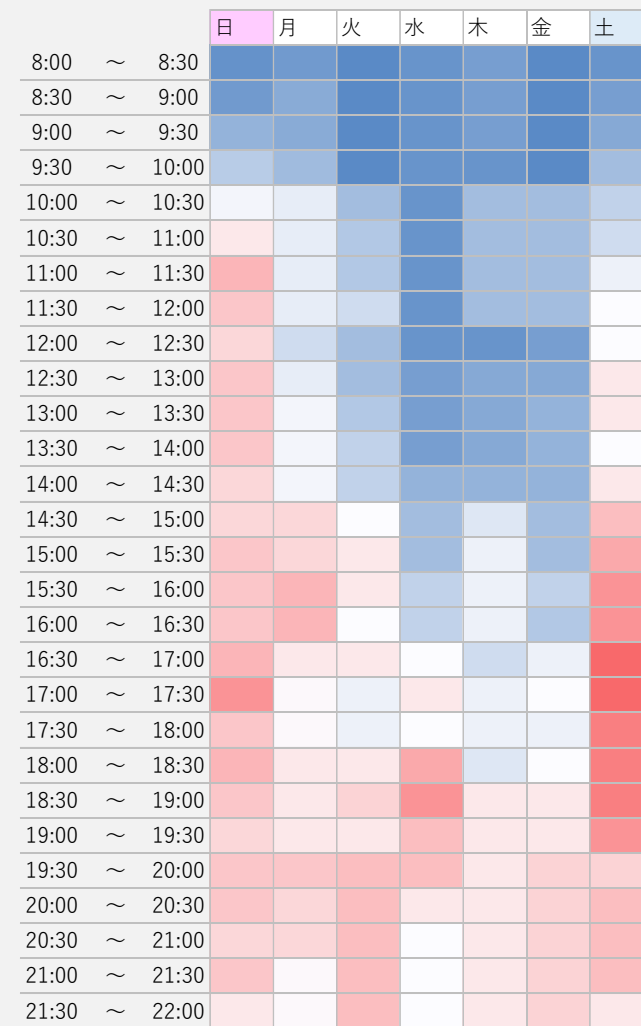

# 【WORK LOUNGE】9月の混雑状況

稼働率※時間毎の席の利用率

SHARE WORK LOUNGE 稲沢

SHARE BLUE 一宮

SHARE BLUE 国府宮